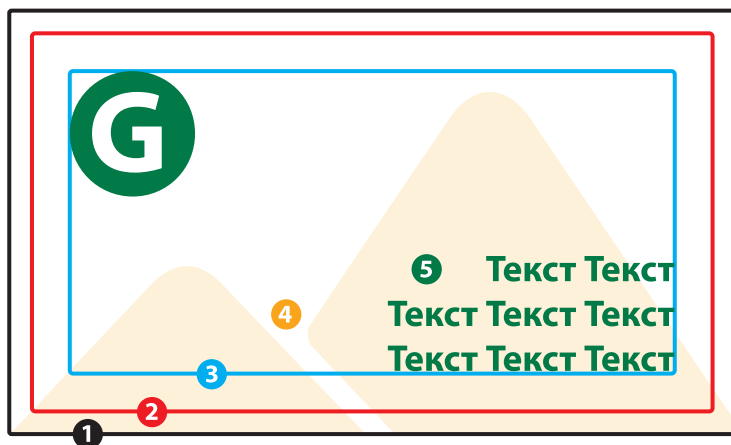

Визитна картичка 90 мм. / 50 мм.

- 1. Раздувка на образа 96 мм. / 56 мм.
- 2. Поле за рязане 90 мм. / 50 мм.
- 3. Поле за текст, лога и важни за дизайна елементи 80 мм. / 40 мм.
- 4. Резолюция на изображения 300 dpi. / inch
- 5. Текст във файл за печат да е в криви не по малък от 6 pt.

Записване на файл в PDF / EPS
При наличие на гръб файла е
композиционен PDF

Визитна картичка 85 мм. / 55 мм.

- 1. Раздувка на образа 91 мм. / 61 мм.
- 2. Поле за рязане 85 мм. / 55 мм.
- 3. Поле за текст, лога и важни за дизайна елементи 75 мм. / 45 мм.
- 4. Резолюция на изображения 300 dpi. / inch
- 5. Текст във файл за печат да е в криви не по малък от 6 pt.